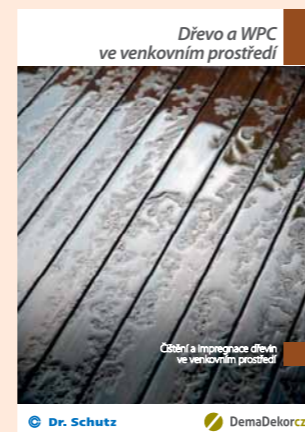

Katalogové listy pro jednotlivé podlahové kategorie: